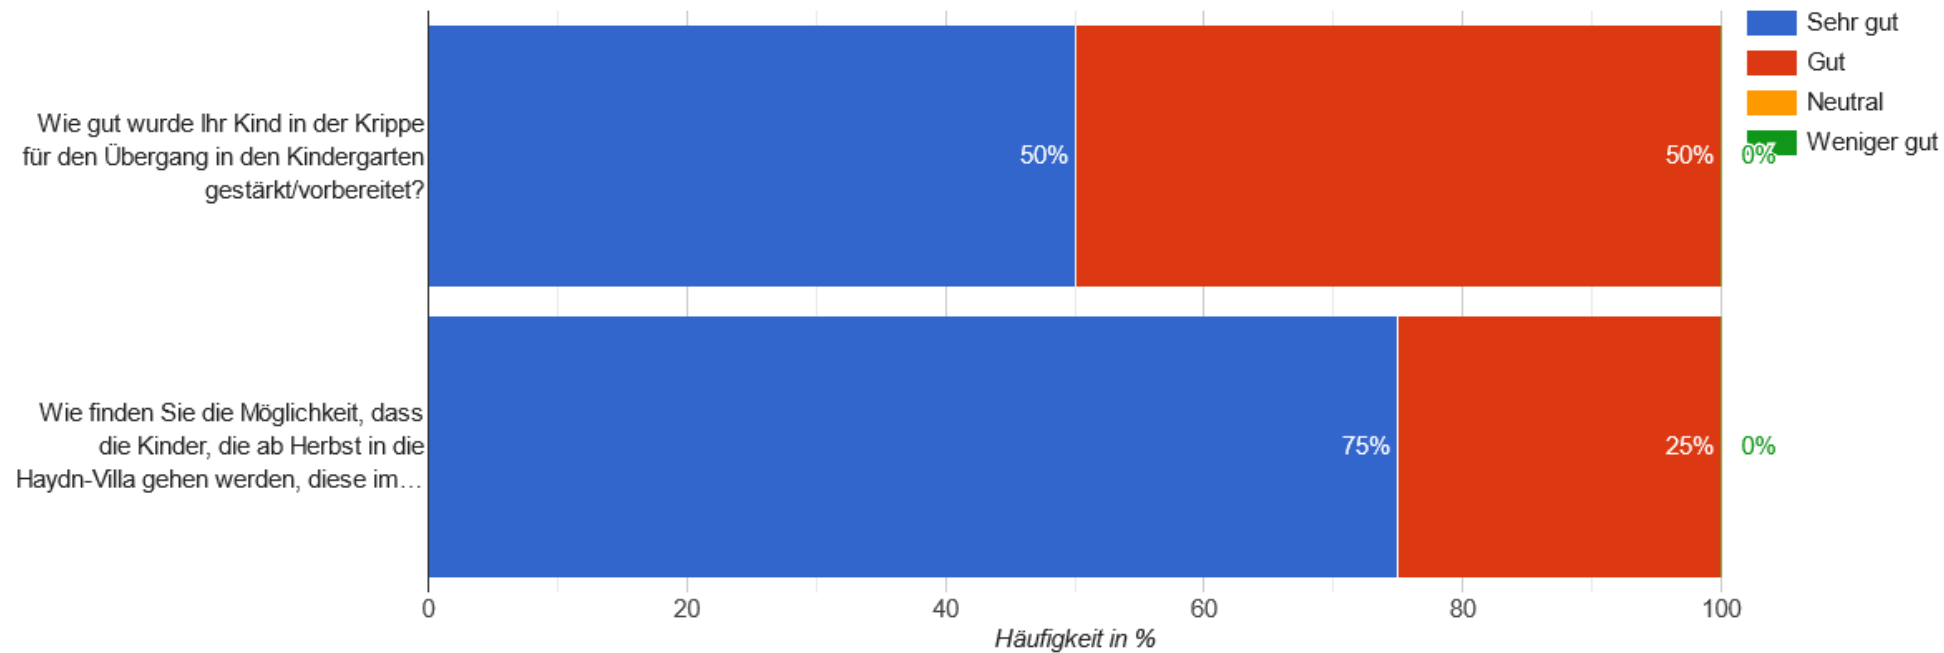

Übergang in den Kindergarten