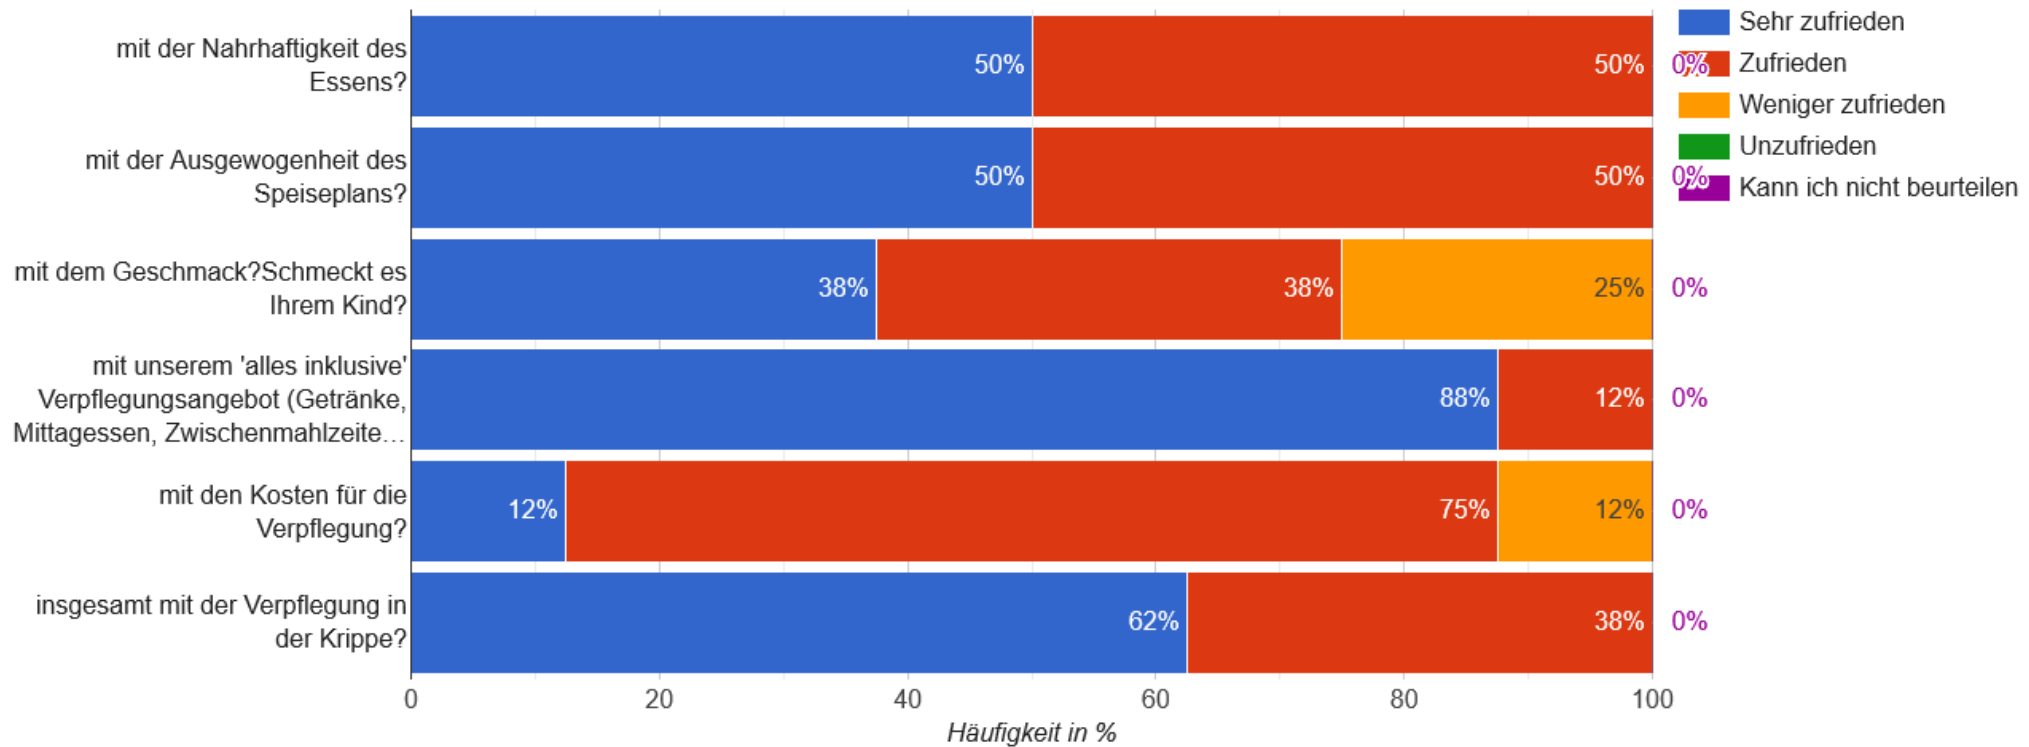

Wussten Sie, dass...

powered by www.lamapoll.de

ELTERNBEFRAGUNG STORCHENWIESE 2024

Wie zufrieden sind Sie bzw. ist Ihr Kind...

ELTERNBEFRAGUNG STORCHENWIESE 2024

Wie zufrieden sind Sie insgesamt mit unserer Kinderkrippe?