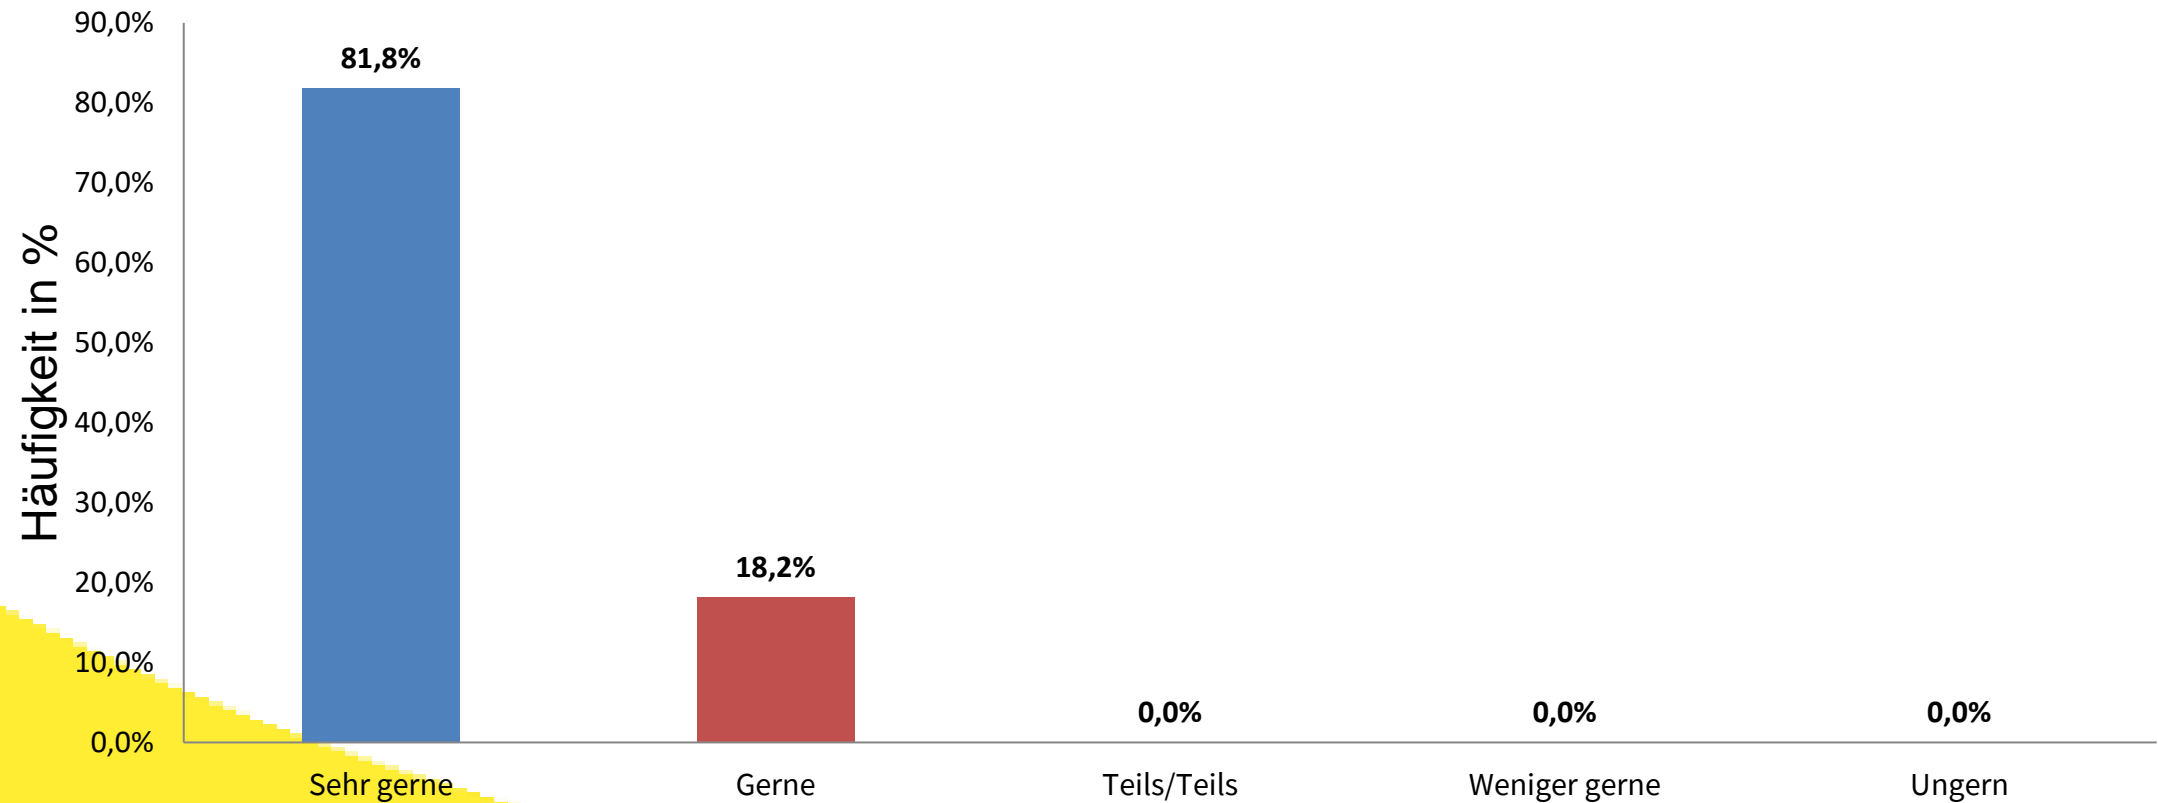

ELTERNBEFRAGUNG STORCHENWIESE 2024

Wie wurden Sie auf unsere Einrichtung aufmerksam?

ELTERNBEFRAGUNG STORCHENWIESE 2024

Was war entscheidend für die Anmeldung Ihres Kindes in unserer Einrichtung? Krippe - KINDERGARTEN - HORT

ELTERNBEFRAGUNG STORCHENWIESE 2024

Wie empfinden Sie die Atmosphäre in unserer Krippe?

ELTERNBEFRAGUNG STORCHENWIESE 2024

Geht Ihr Kind grundsätzlich gerne in unsere Einrichtung?

ELTERNBEFRAGUNG STORCHENWIESE 2024

Wie beurteilen Sie die Freundlichkeit des Personals?

ELTERNBEFRAGUNG STORCHENWIESE 2024

Eingewöhnung

ELTERNBEFRAGUNG STORCHENWIESE 2024

In der Kinderkrippe...

ELTERNBEFRAGUNG STORCHENWIESE 2024

Wie zufrieden sind Sie mit den folgenden Situationen in der Krippe?