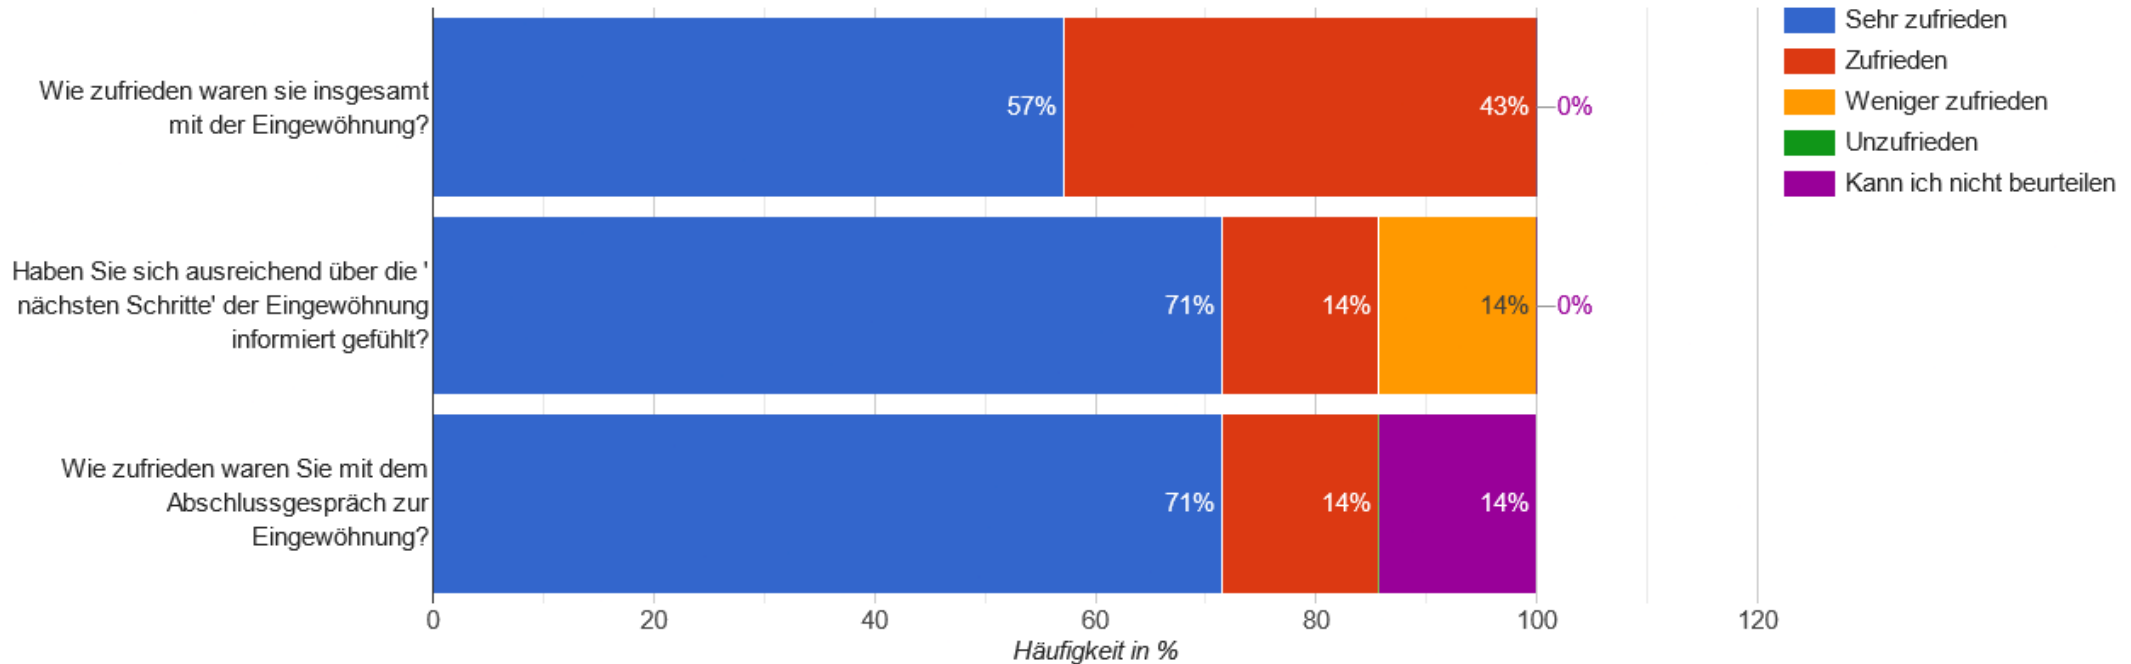

Aktuell besuchen 19 Kinder aus 19 Familien unsere Kinderkrippe.

Es haben 14 Teilnehmer mitgemacht, 9 Teilnehmer haben die Umfrage vollständig bearbeitet.

ELTERNBEFRAGUNG STORCHENWIESE 2024

Insgesamt sind **62 %** sind mit unserer Einrichtung sehr zufrieden und **38 %** sind zufrieden. **100 %** würde unsere Einrichtung weiterempfehlen.

ELTERNBEFRAGUNG STORCHENWIESE 2024

Wie wurden Sie auf unsere Einrichtung aufmerksam?

ELTERNBEFRAGUNG STORCHENWIESE 2024

Was war entscheidend für die Anmeldung Ihres Kindes in unserer Einrichtung? Krippe - KINDERGARTEN - HORT

ELTERNBEFRAGUNG STORCHENWIESE 2024

Wie empfinden Sie die Atmosphäre in unserer Krippe?

ELTERNBEFRAGUNG STORCHENWIESE 2024

Geht Ihr Kind grundsätzlich gerne in unsere Einrichtung?

ELTERNBEFRAGUNG STORCHENWIESE 2024

Wie beurteilen Sie die Freundlichkeit des Personals?

ELTERNBEFRAGUNG STORCHENWIESE 2024

Eingewöhnung

ELTERNBEFRAGUNG STORCHENWIESE 2024

In der Kinderkrippe...

ELTERNBEFRAGUNG STORCHENWIESE 2024

Wie zufrieden sind Sie mit den folgenden Situationen in der Krippe?