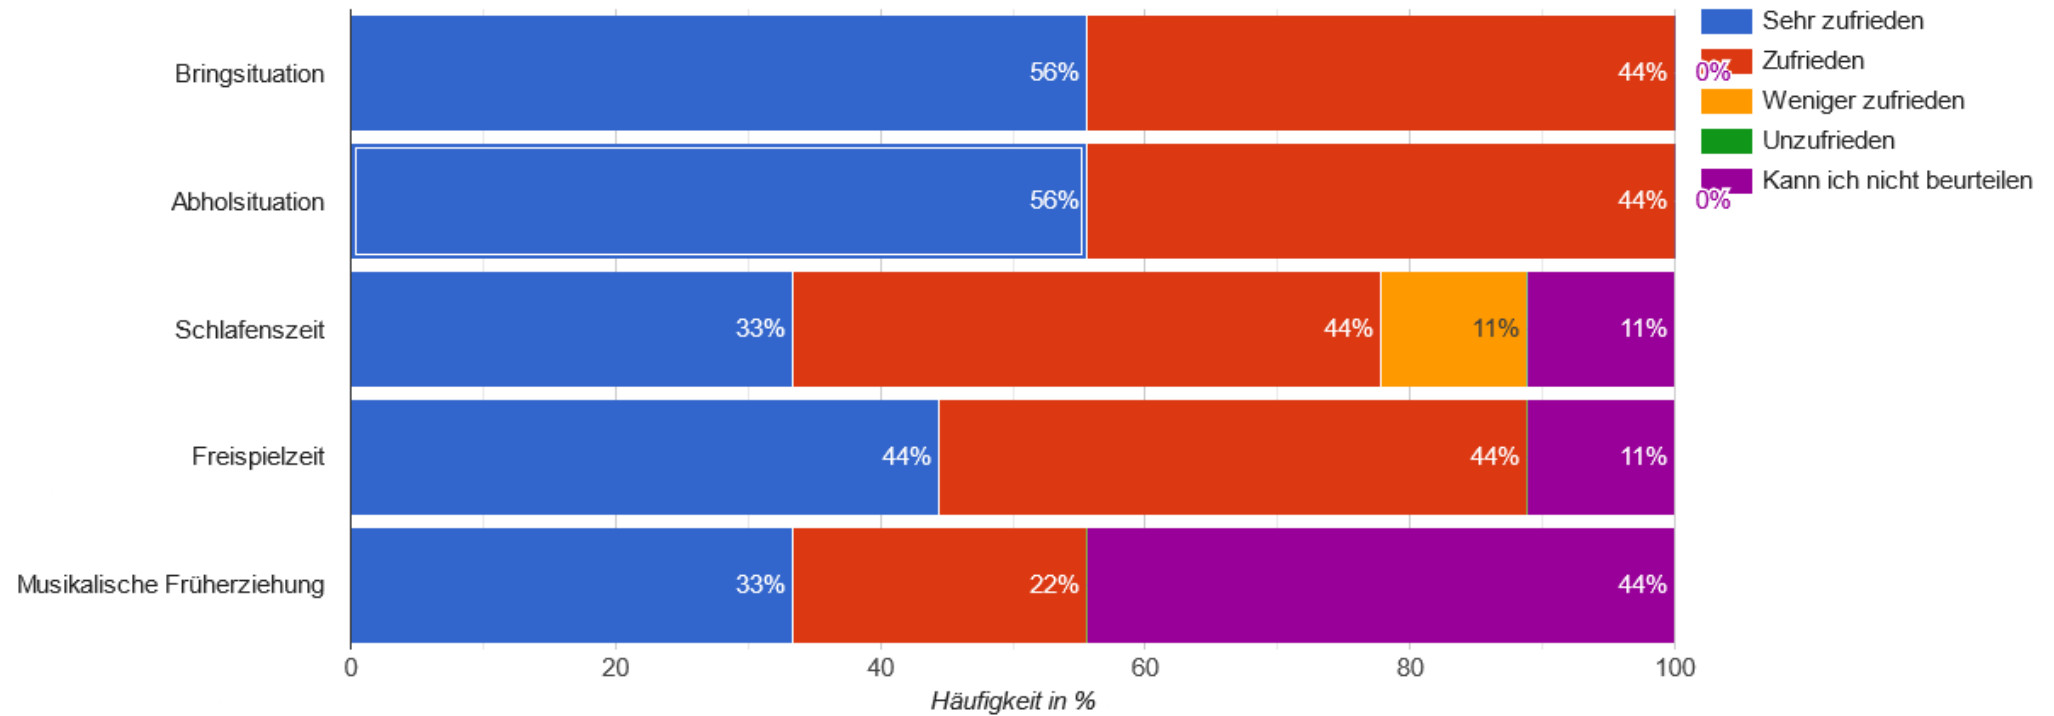

ELTERNBEFRAGUNG STORCHENWIESE 2024

Wie empfinden Sie die Atmosphäre in unserer Krippe?

ELTERNBEFRAGUNG STORCHENWIESE 2024

Geht Ihr Kind grundsätzlich gerne in unsere Einrichtung?

ELTERNBEFRAGUNG STORCHENWIESE 2024

Wie beurteilen Sie die Freundlichkeit des Personals?

ELTERNBEFRAGUNG STORCHENWIESE 2024

Eingewöhnung

ELTERNBEFRAGUNG STORCHENWIESE 2024

In der Kinderkrippe...

ELTERNBEFRAGUNG STORCHENWIESE 2024

Wie zufrieden sind Sie mit den folgenden Situationen in der Krippe?