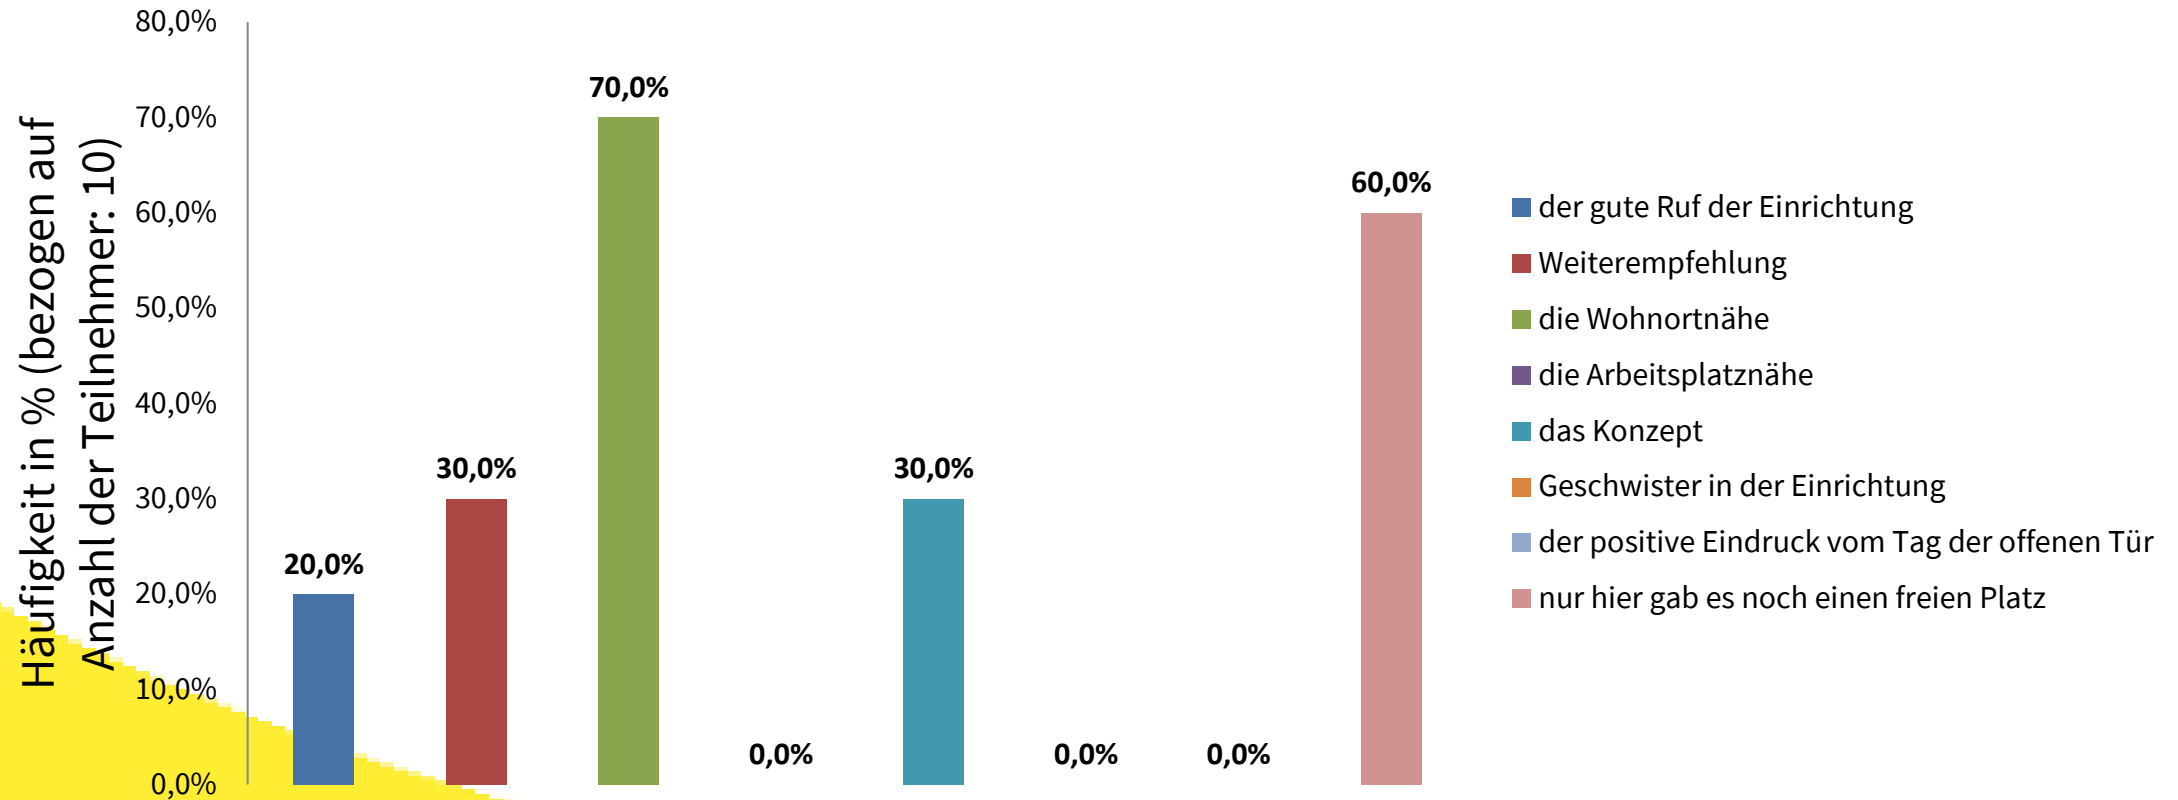

Aktuell besuchen 19 Kinder aus 19 Familien unsere Kinderkrippe.

Es haben 14 Teilnehmer mitgemacht, 9 Teilnehmer haben die Umfrage vollständig bearbeitet.

ELTERNBEFRAGUNG STORCHENWIESE 2024

Insgesamt sind **62 %** sind mit unserer Einrichtung sehr zufrieden und **38 %** sind zufrieden. **100 %** würde unsere Einrichtung weiterempfehlen.

ELTERNBEFRAGUNG STORCHENWIESE 2024

Wie wurden Sie auf unsere Einrichtung aufmerksam?

ELTERNBEFRAGUNG STORCHENWIESE 2024

Was war entscheidend für die Anmeldung Ihres Kindes in unserer Einrichtung? Krippe - KINDERGARTEN - HORT

ELTERNBEFRAGUNG STORCHENWIESE 2024

Wie empfinden Sie die Atmosphäre in unserer Krippe?

ELTERNBEFRAGUNG STORCHENWIESE 2024

Geht Ihr Kind grundsätzlich gerne in unsere Einrichtung?

ELTERNBEFRAGUNG STORCHENWIESE 2024