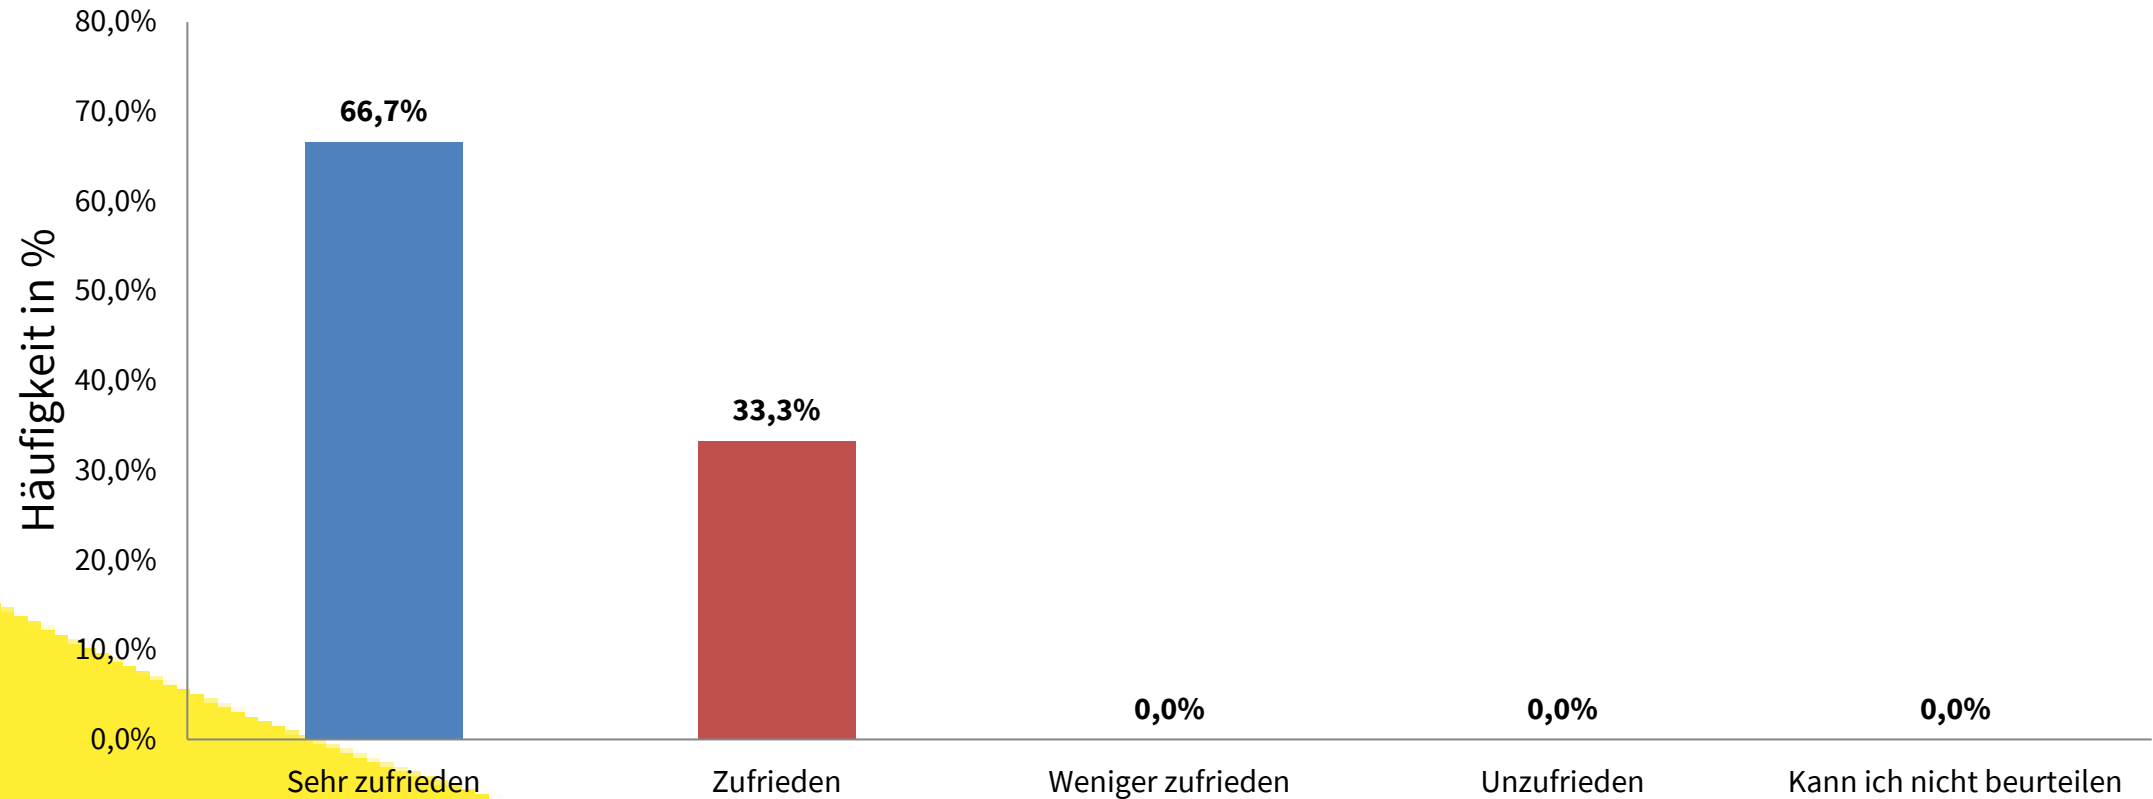

powered by www.lamapoll.de

ELTERNBEFRAGUNG STORCHENWIESE 2024

Übergang in den Kindergarten

ELTERNBEFRAGUNG STORCHENWIESE 2024

Wie zufrieden sind Sie insgesamt mit unserer pädagogischen Arbeit?

ELTERNBEFRAGUNG STORCHENWIESE 2024