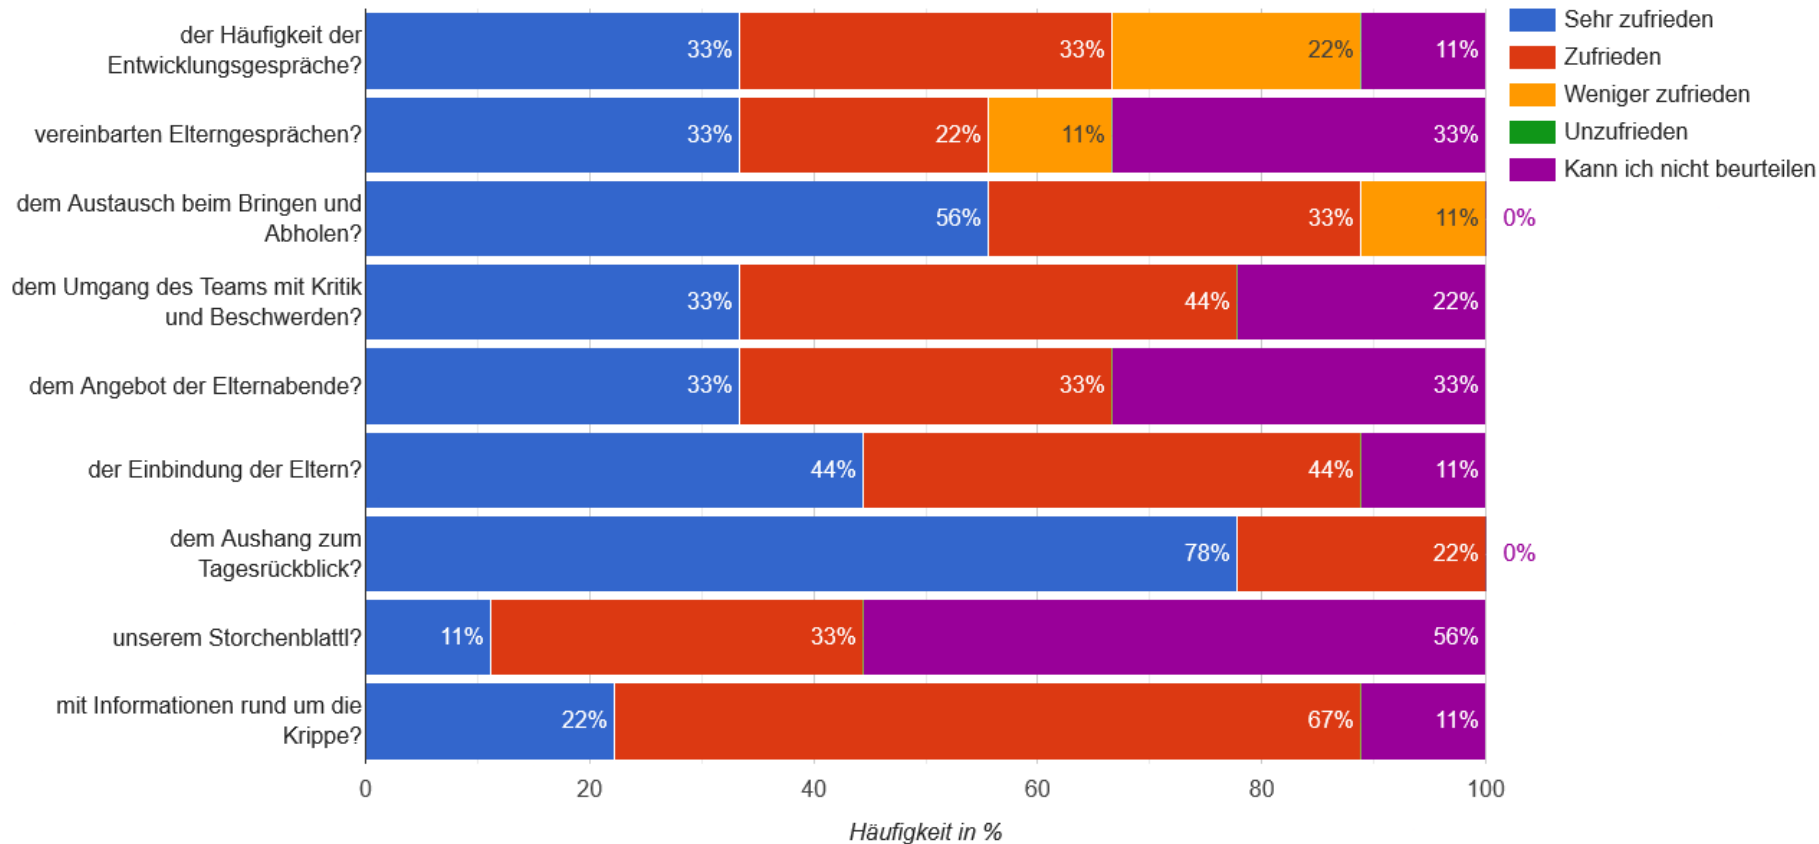

Wie zufrieden sind Sie mit...