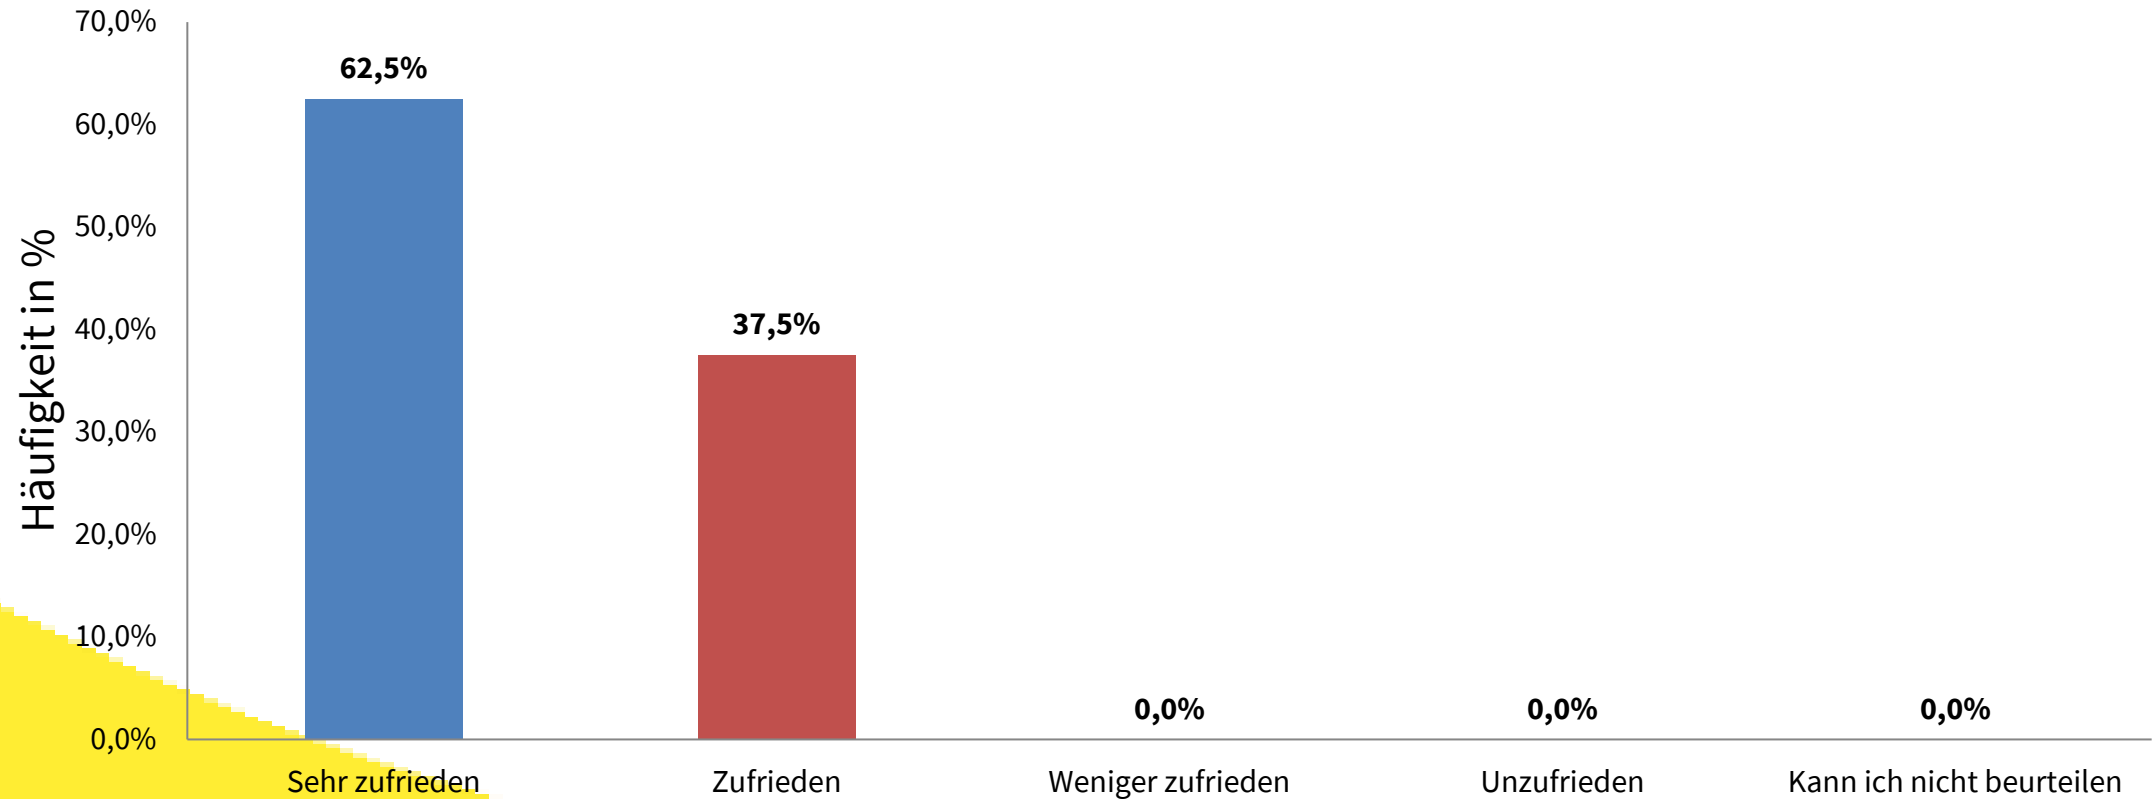

Wussten Sie, dass...

powered by www.lamapoll.de

ELTERNBEFRAGUNG STORCHENWIESE 2024

Wie zufrieden sind Sie bzw. ist Ihr Kind...

ELTERNBEFRAGUNG STORCHENWIESE 2024

Wie zufrieden sind Sie insgesamt mit unserer Kinderkrippe?