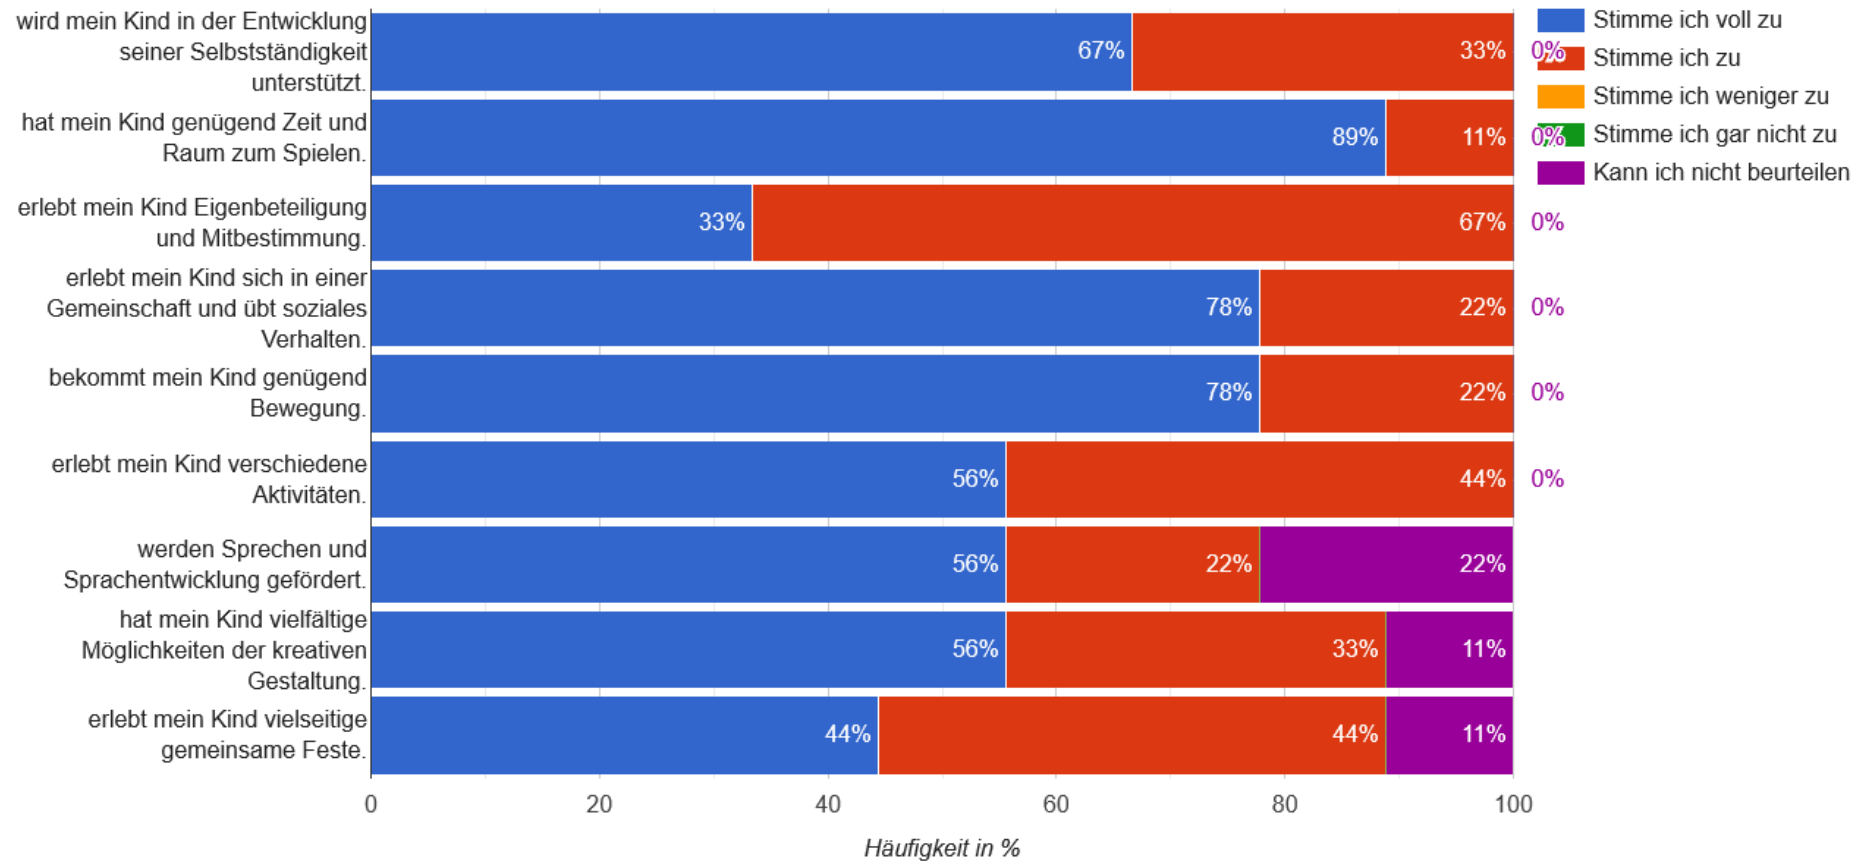

ELTERNBEFRAGUNG STORCHENWIESE 2024

Wie empfinden Sie die Atmosphäre in unserer Krippe?

ELTERNBEFRAGUNG STORCHENWIESE 2024

Geht Ihr Kind grundsätzlich gerne in unsere Einrichtung?

ELTERNBEFRAGUNG STORCHENWIESE 2024

Wie beurteilen Sie die Freundlichkeit des Personals?

ELTERNBEFRAGUNG STORCHENWIESE 2024

Eingewöhnung

ELTERNBEFRAGUNG STORCHENWIESE 2024

In der Kinderkrippe...

ELTERNBEFRAGUNG STORCHENWIESE 2024

Wie zufrieden sind Sie mit den folgenden Situationen in der Krippe?

powered by www.lamapoll.de

ELTERNBEFRAGUNG STORCHENWIESE 2024

Übergang in den Kindergarten

ELTERNBEFRAGUNG STORCHENWIESE 2024

Wie zufrieden sind Sie insgesamt mit unserer pädagogischen Arbeit?

ELTERNBEFRAGUNG STORCHENWIESE 2024