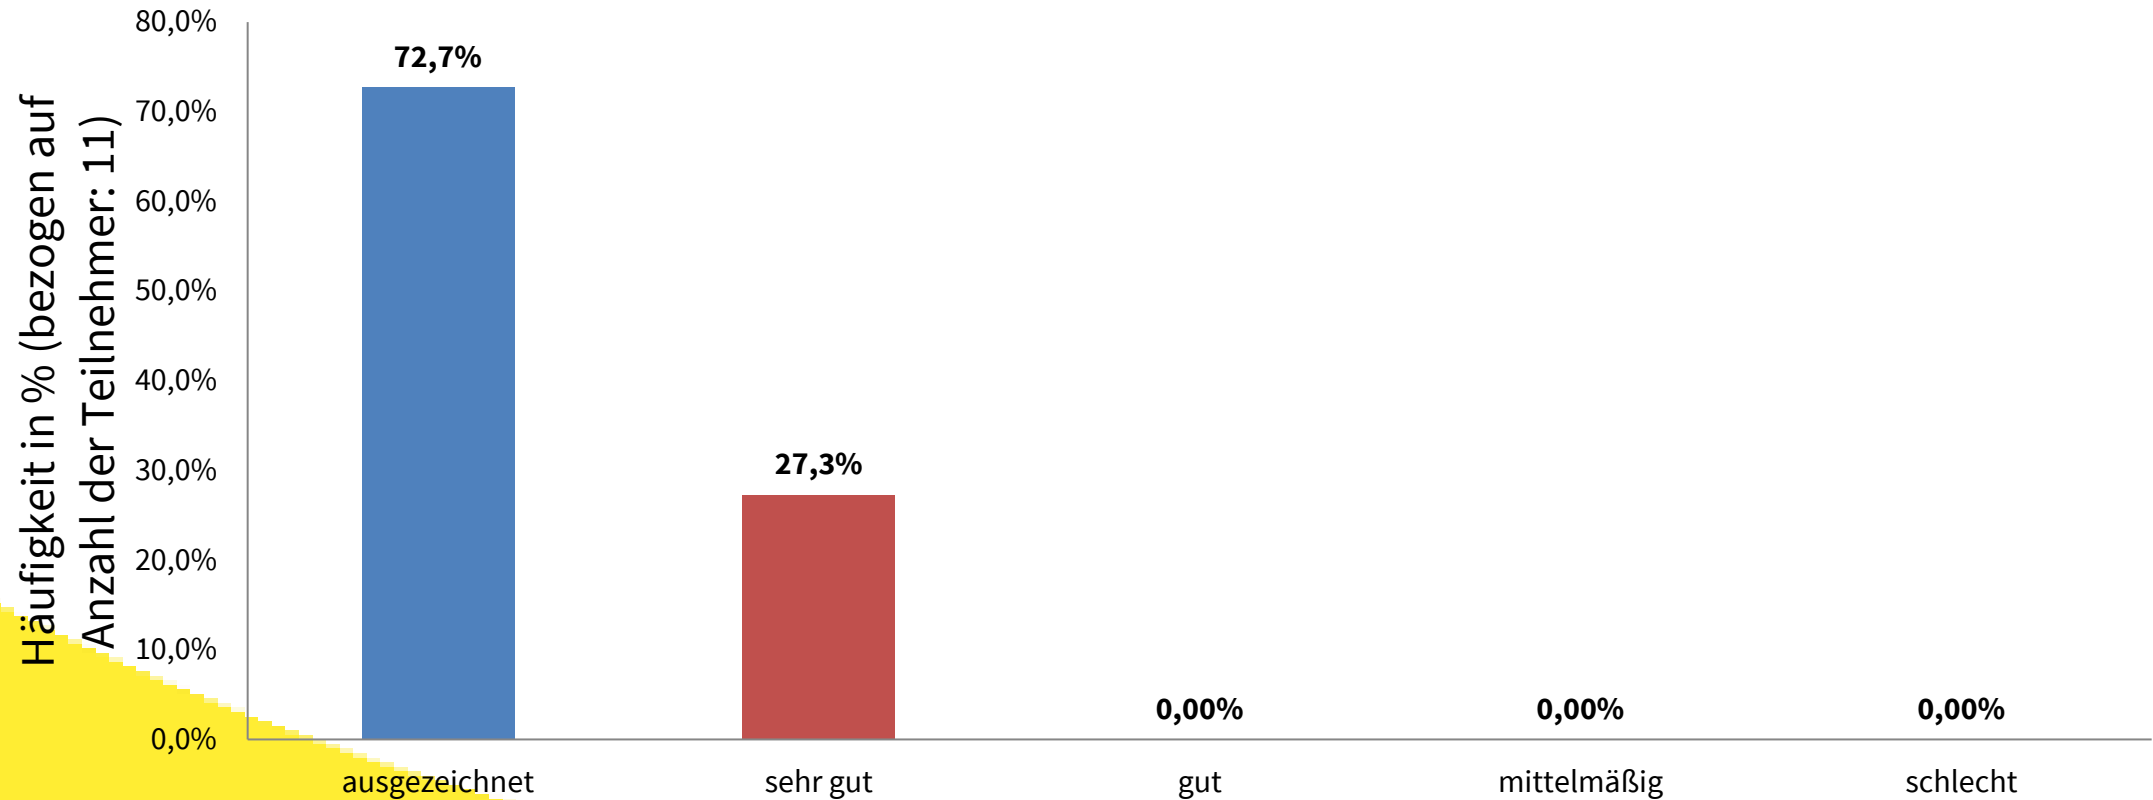

Wie beurteilen Sie die Freundlichkeit des Personals?