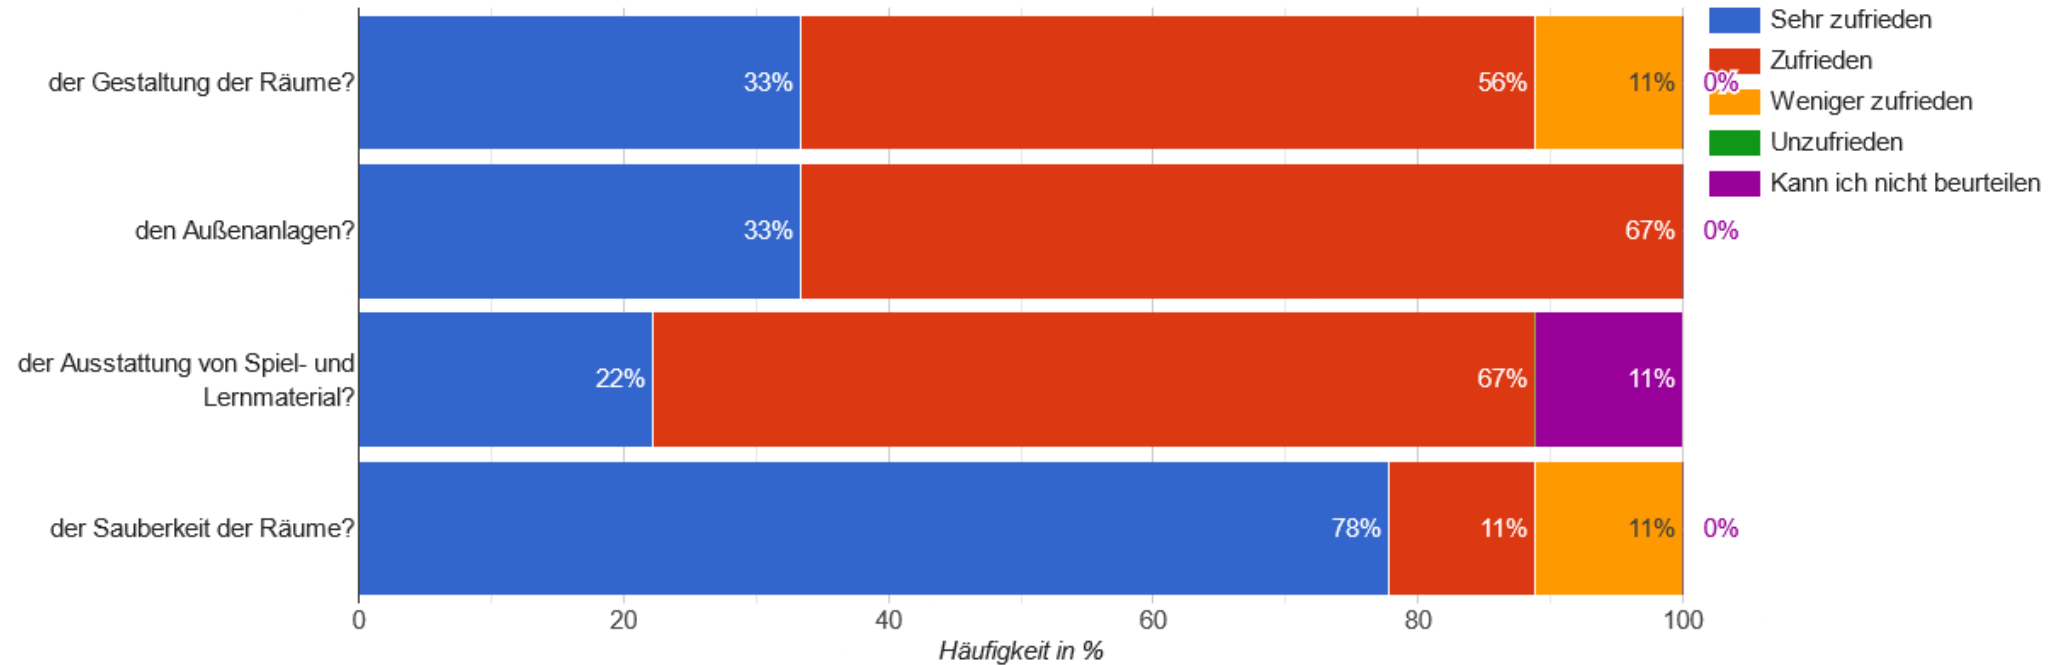

Wie zufrieden sind Sie mit...