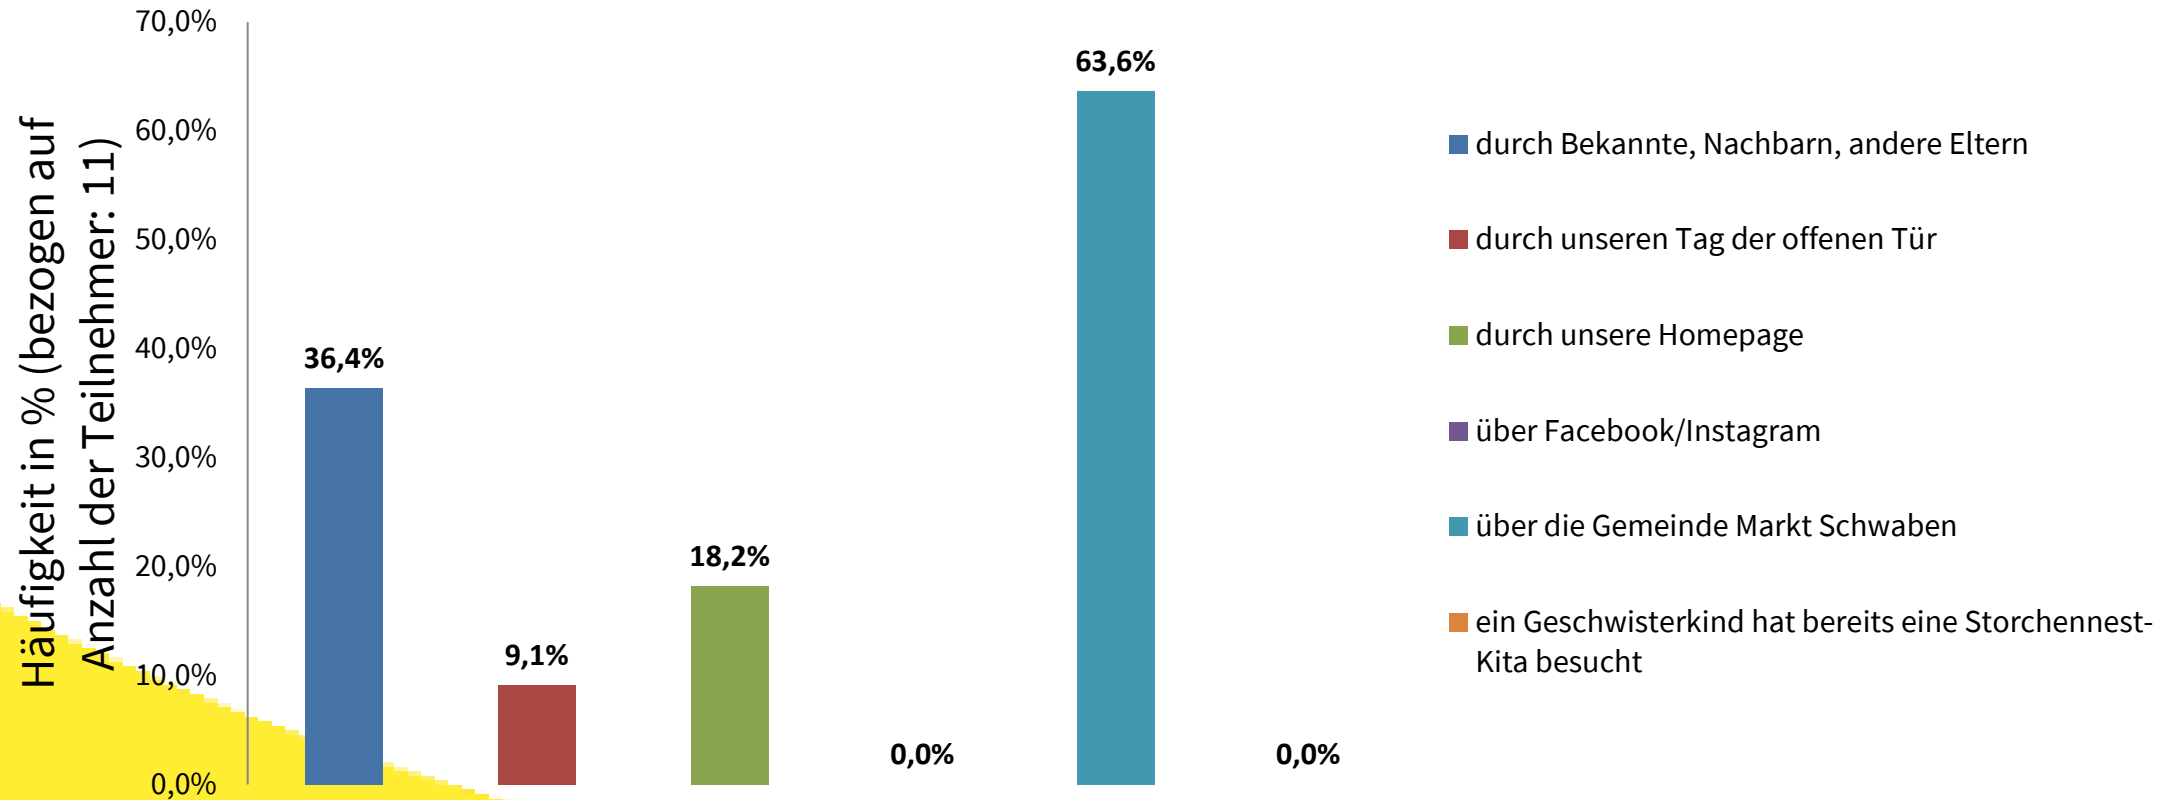

Aktuell besuchen 19 Kinder aus 19 Familien unsere Kinderkrippe.

Es haben 14 Teilnehmer mitgemacht, 9 Teilnehmer haben die Umfrage vollständig bearbeitet.

ELTERNBEFRAGUNG STORCHENWIESE 2024

Insgesamt sind **62 %** sind mit unserer Einrichtung sehr zufrieden und **38 %** sind zufrieden. **100 %** würde unsere Einrichtung weiterempfehlen.

ELTERNBEFRAGUNG STORCHENWIESE 2024

Wie wurden Sie auf unsere Einrichtung aufmerksam?

ELTERNBEFRAGUNG STORCHENWIESE 2024

Was war entscheidend für die Anmeldung Ihres Kindes in unserer Einrichtung? Krippe - KINDERGARTEN - HORT