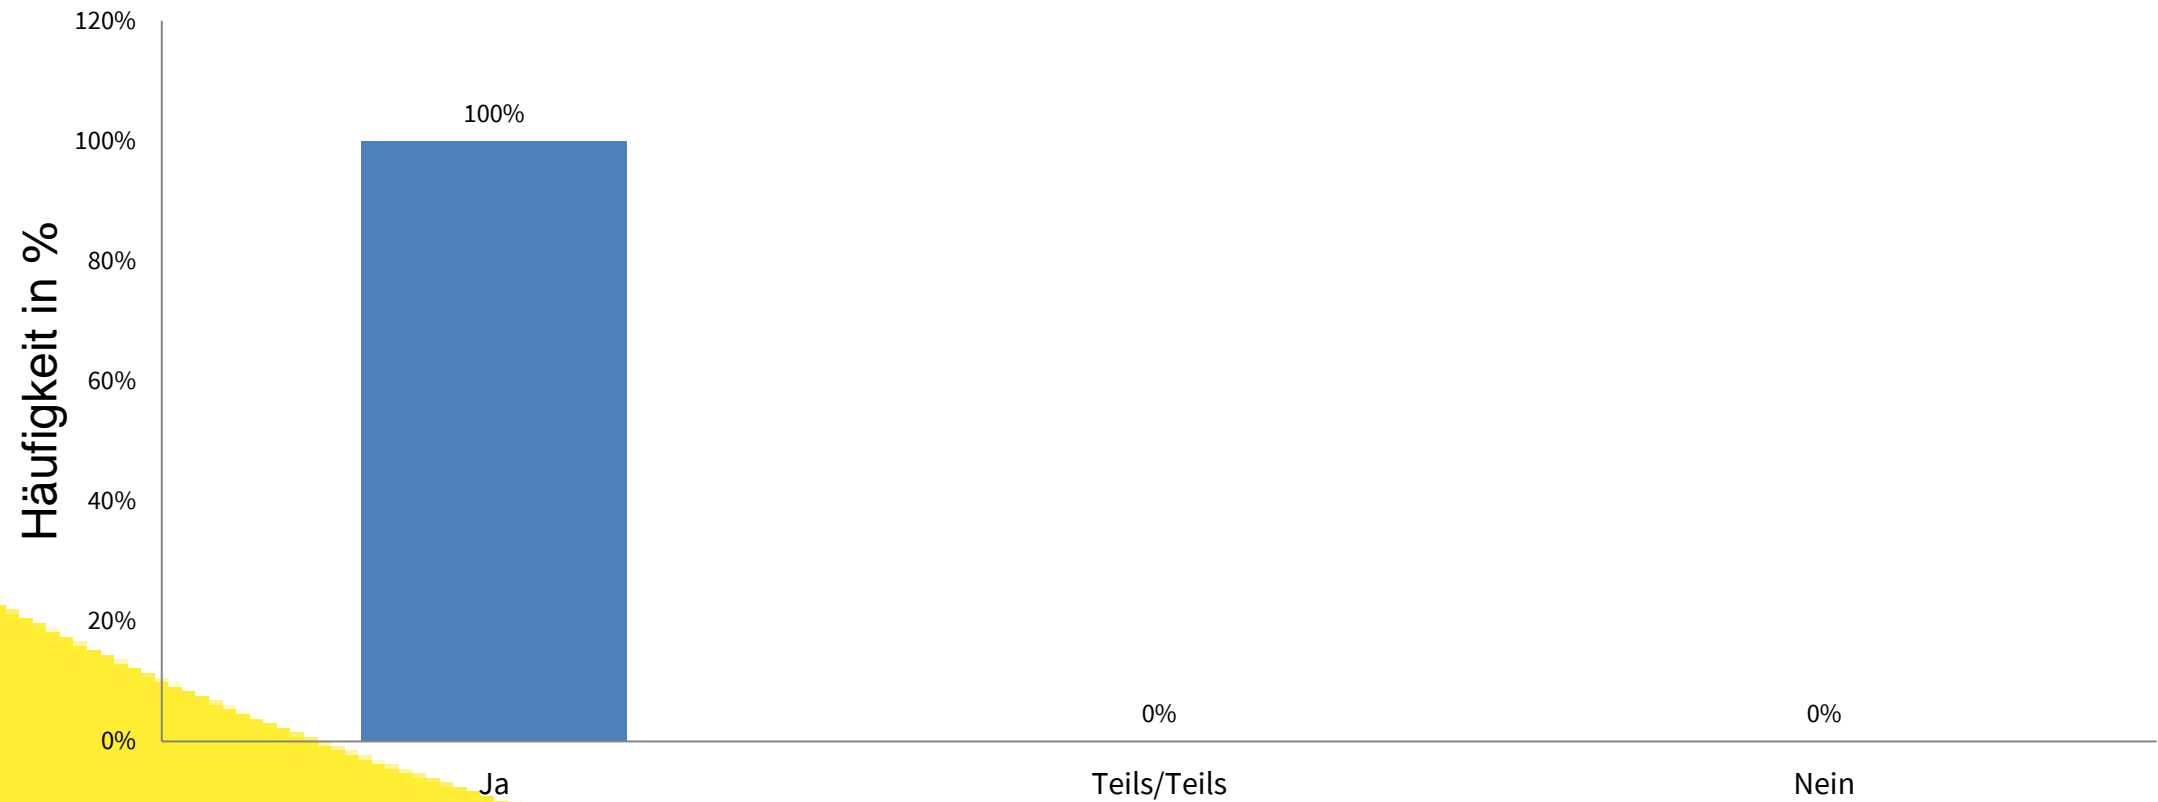

Würden Sie unsere Kinderkrippe weiterempfehlen?