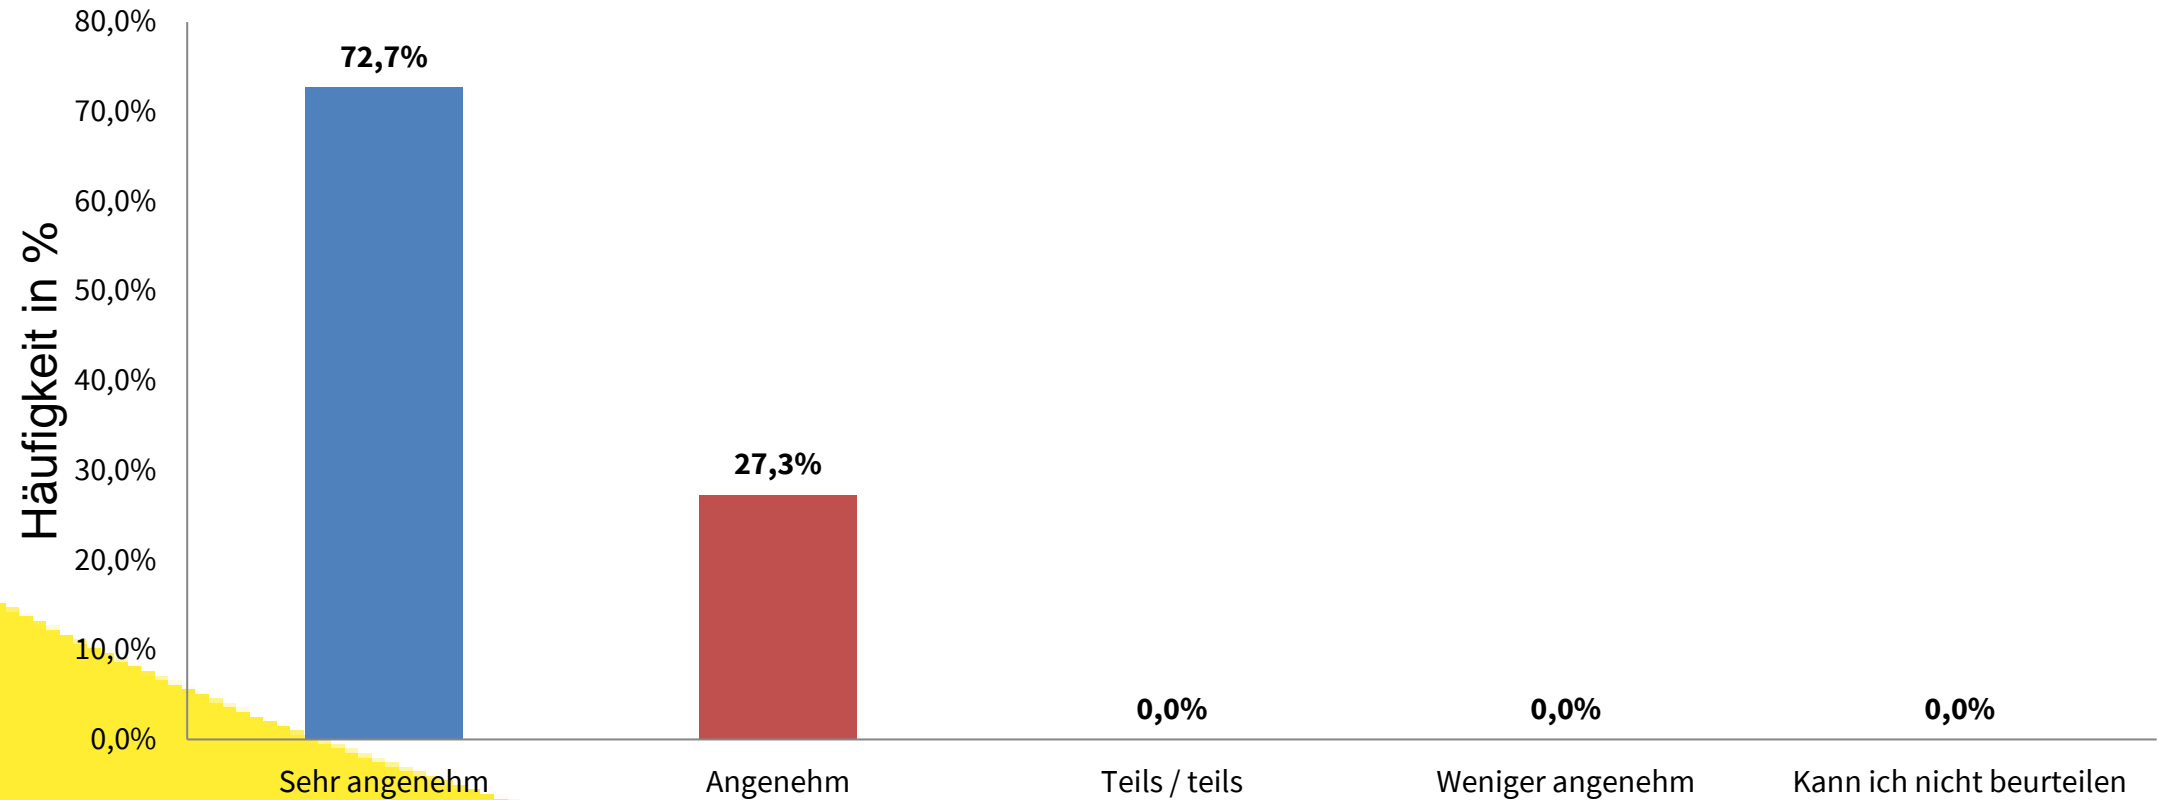

Aktuell besuchen 19 Kinder aus 19 Familien unsere Kinderkrippe.

Es haben 14 Teilnehmer mitgemacht, 9 Teilnehmer haben die Umfrage vollständig bearbeitet.

ELTERNBEFRAGUNG STORCHENWIESE 2024

Insgesamt sind **62 %** sind mit unserer Einrichtung sehr zufrieden und **38 %** sind zufrieden. **100 %** würde unsere Einrichtung weiterempfehlen.

ELTERNBEFRAGUNG STORCHENWIESE 2024

Wie wurden Sie auf unsere Einrichtung aufmerksam?

ELTERNBEFRAGUNG STORCHENWIESE 2024

Was war entscheidend für die Anmeldung Ihres Kindes in unserer Einrichtung? Krippe - KINDERGARTEN - HORT

ELTERNBEFRAGUNG STORCHENWIESE 2024

Wie empfinden Sie die Atmosphäre in unserer Krippe?

ELTERNBEFRAGUNG STORCHENWIESE 2024

Geht Ihr Kind grundsätzlich gerne in unsere Einrichtung?

ELTERNBEFRAGUNG STORCHENWIESE 2024