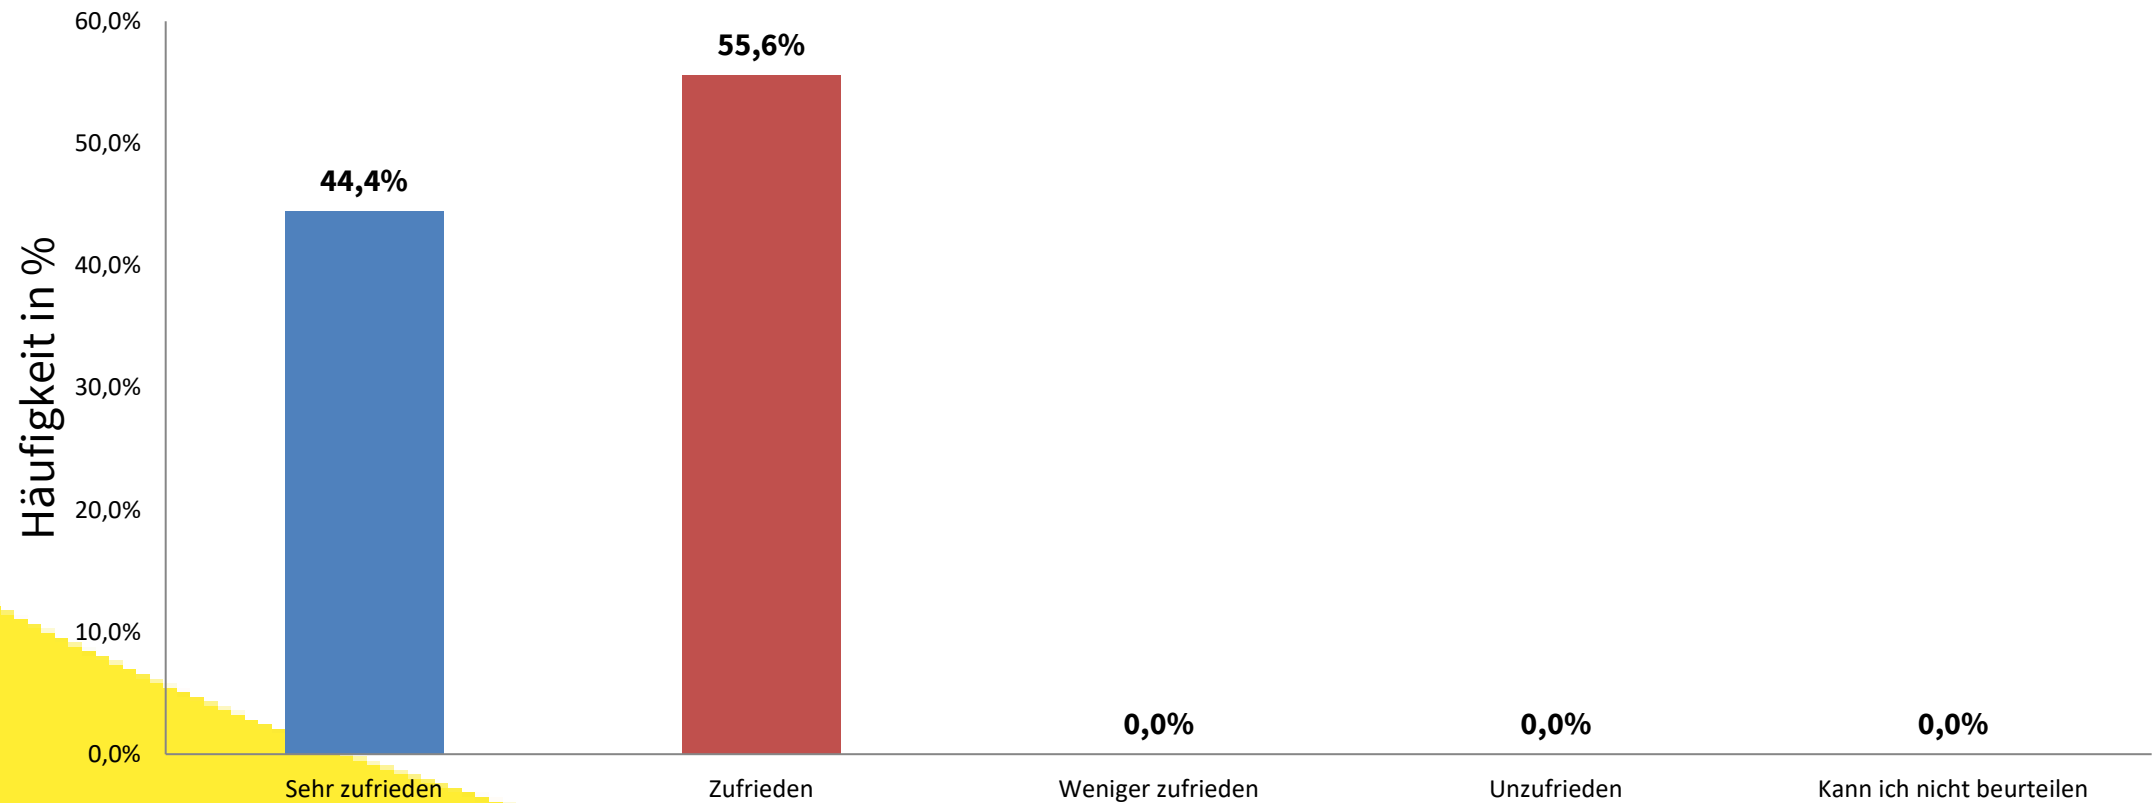

Wie zufrieden sind Sie mit...

powered by www.lamapoll.de

ELTERNBEFRAGUNG STORCHENWIESE 2024

Wie zufrieden sind Sie insgesamt mit der Ausstattung?

ELTERNBEFRAGUNG STORCHENWIESE 2024

Entsprechen unsere Öffnungs- und Schließzeiten Ihren Wünschen?