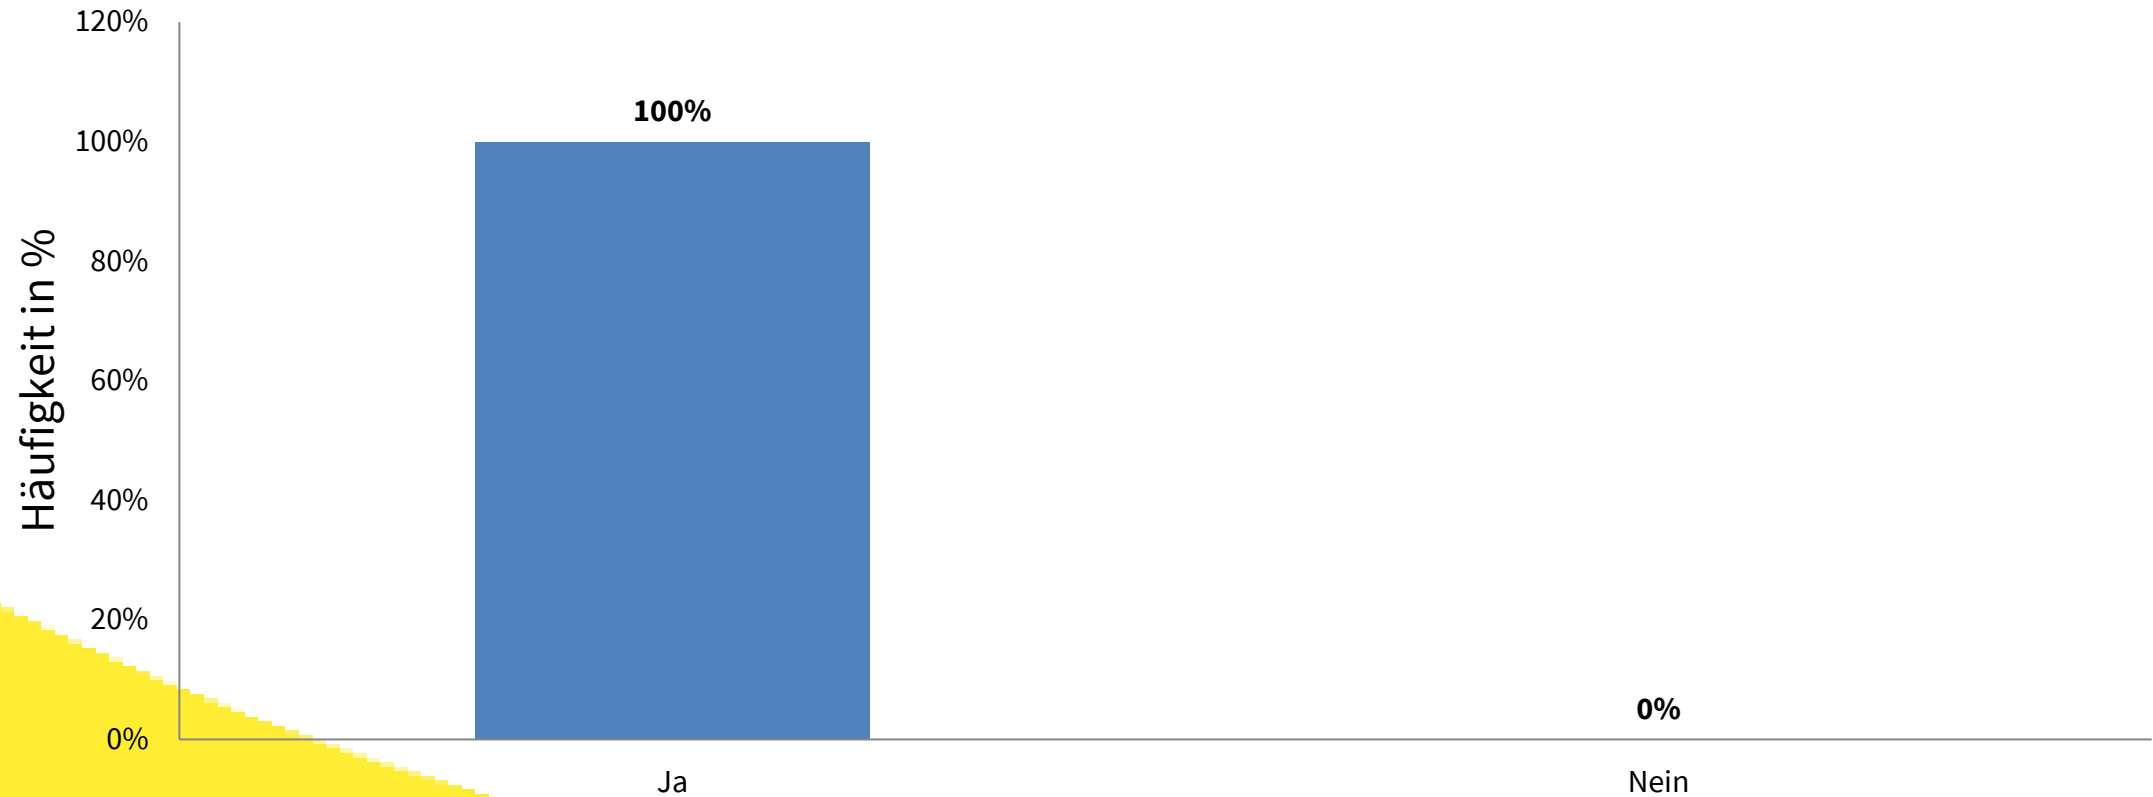

Wie zufrieden sind Sie mit...

powered by www.lamapoll.de

ELTERNBEFRAGUNG STORCHENWIESE 2024

Wie zufrieden sind Sie insgesamt mit der Ausstattung?

ELTERNBEFRAGUNG STORCHENWIESE 2024

Entsprechen unsere Öffnungs- und Schließzeiten Ihren Wünschen?